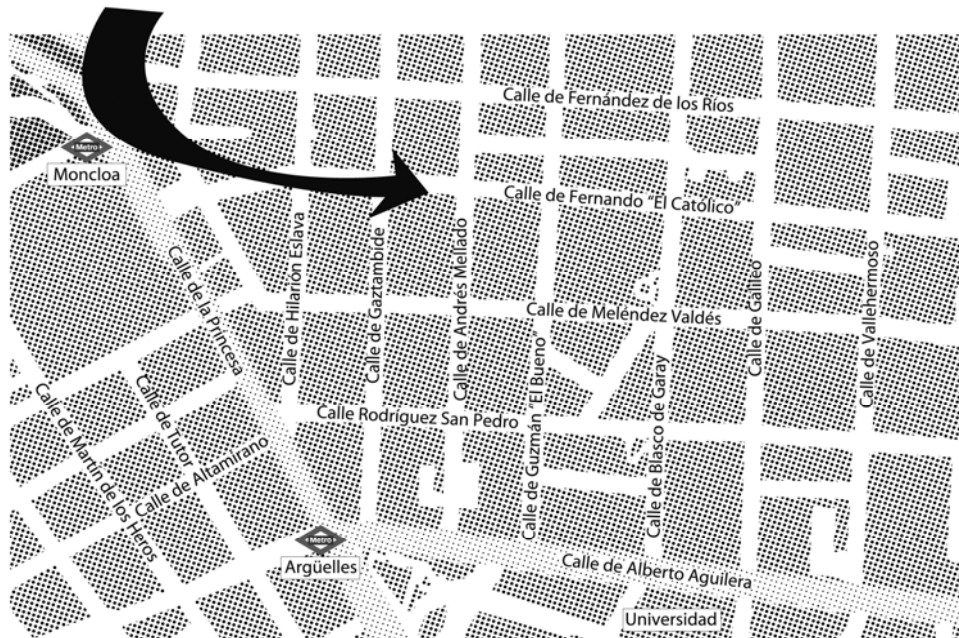

21/01/10

COMUNICACIONES: Metro Argüelles y Moncloa (Líneas 3 y 6)
 Intercambiador de Moncloa
 Muy próximo al parking disuasorio de Ciudad Universitaria

NUESTRO AVAL:

- 30 AÑOS DE EXPERIENCIA (Alto porcentaje de aprobados)
- Academia Universitaria LÍDER en ESPAÑA (Premio MASTER INTERNATIONAL)
- Academia Universitaria LÍDER en EUROPA (Premio ARCH OF EUROPE INTERNATIONAL GOLD STAR FOR QUALITY)